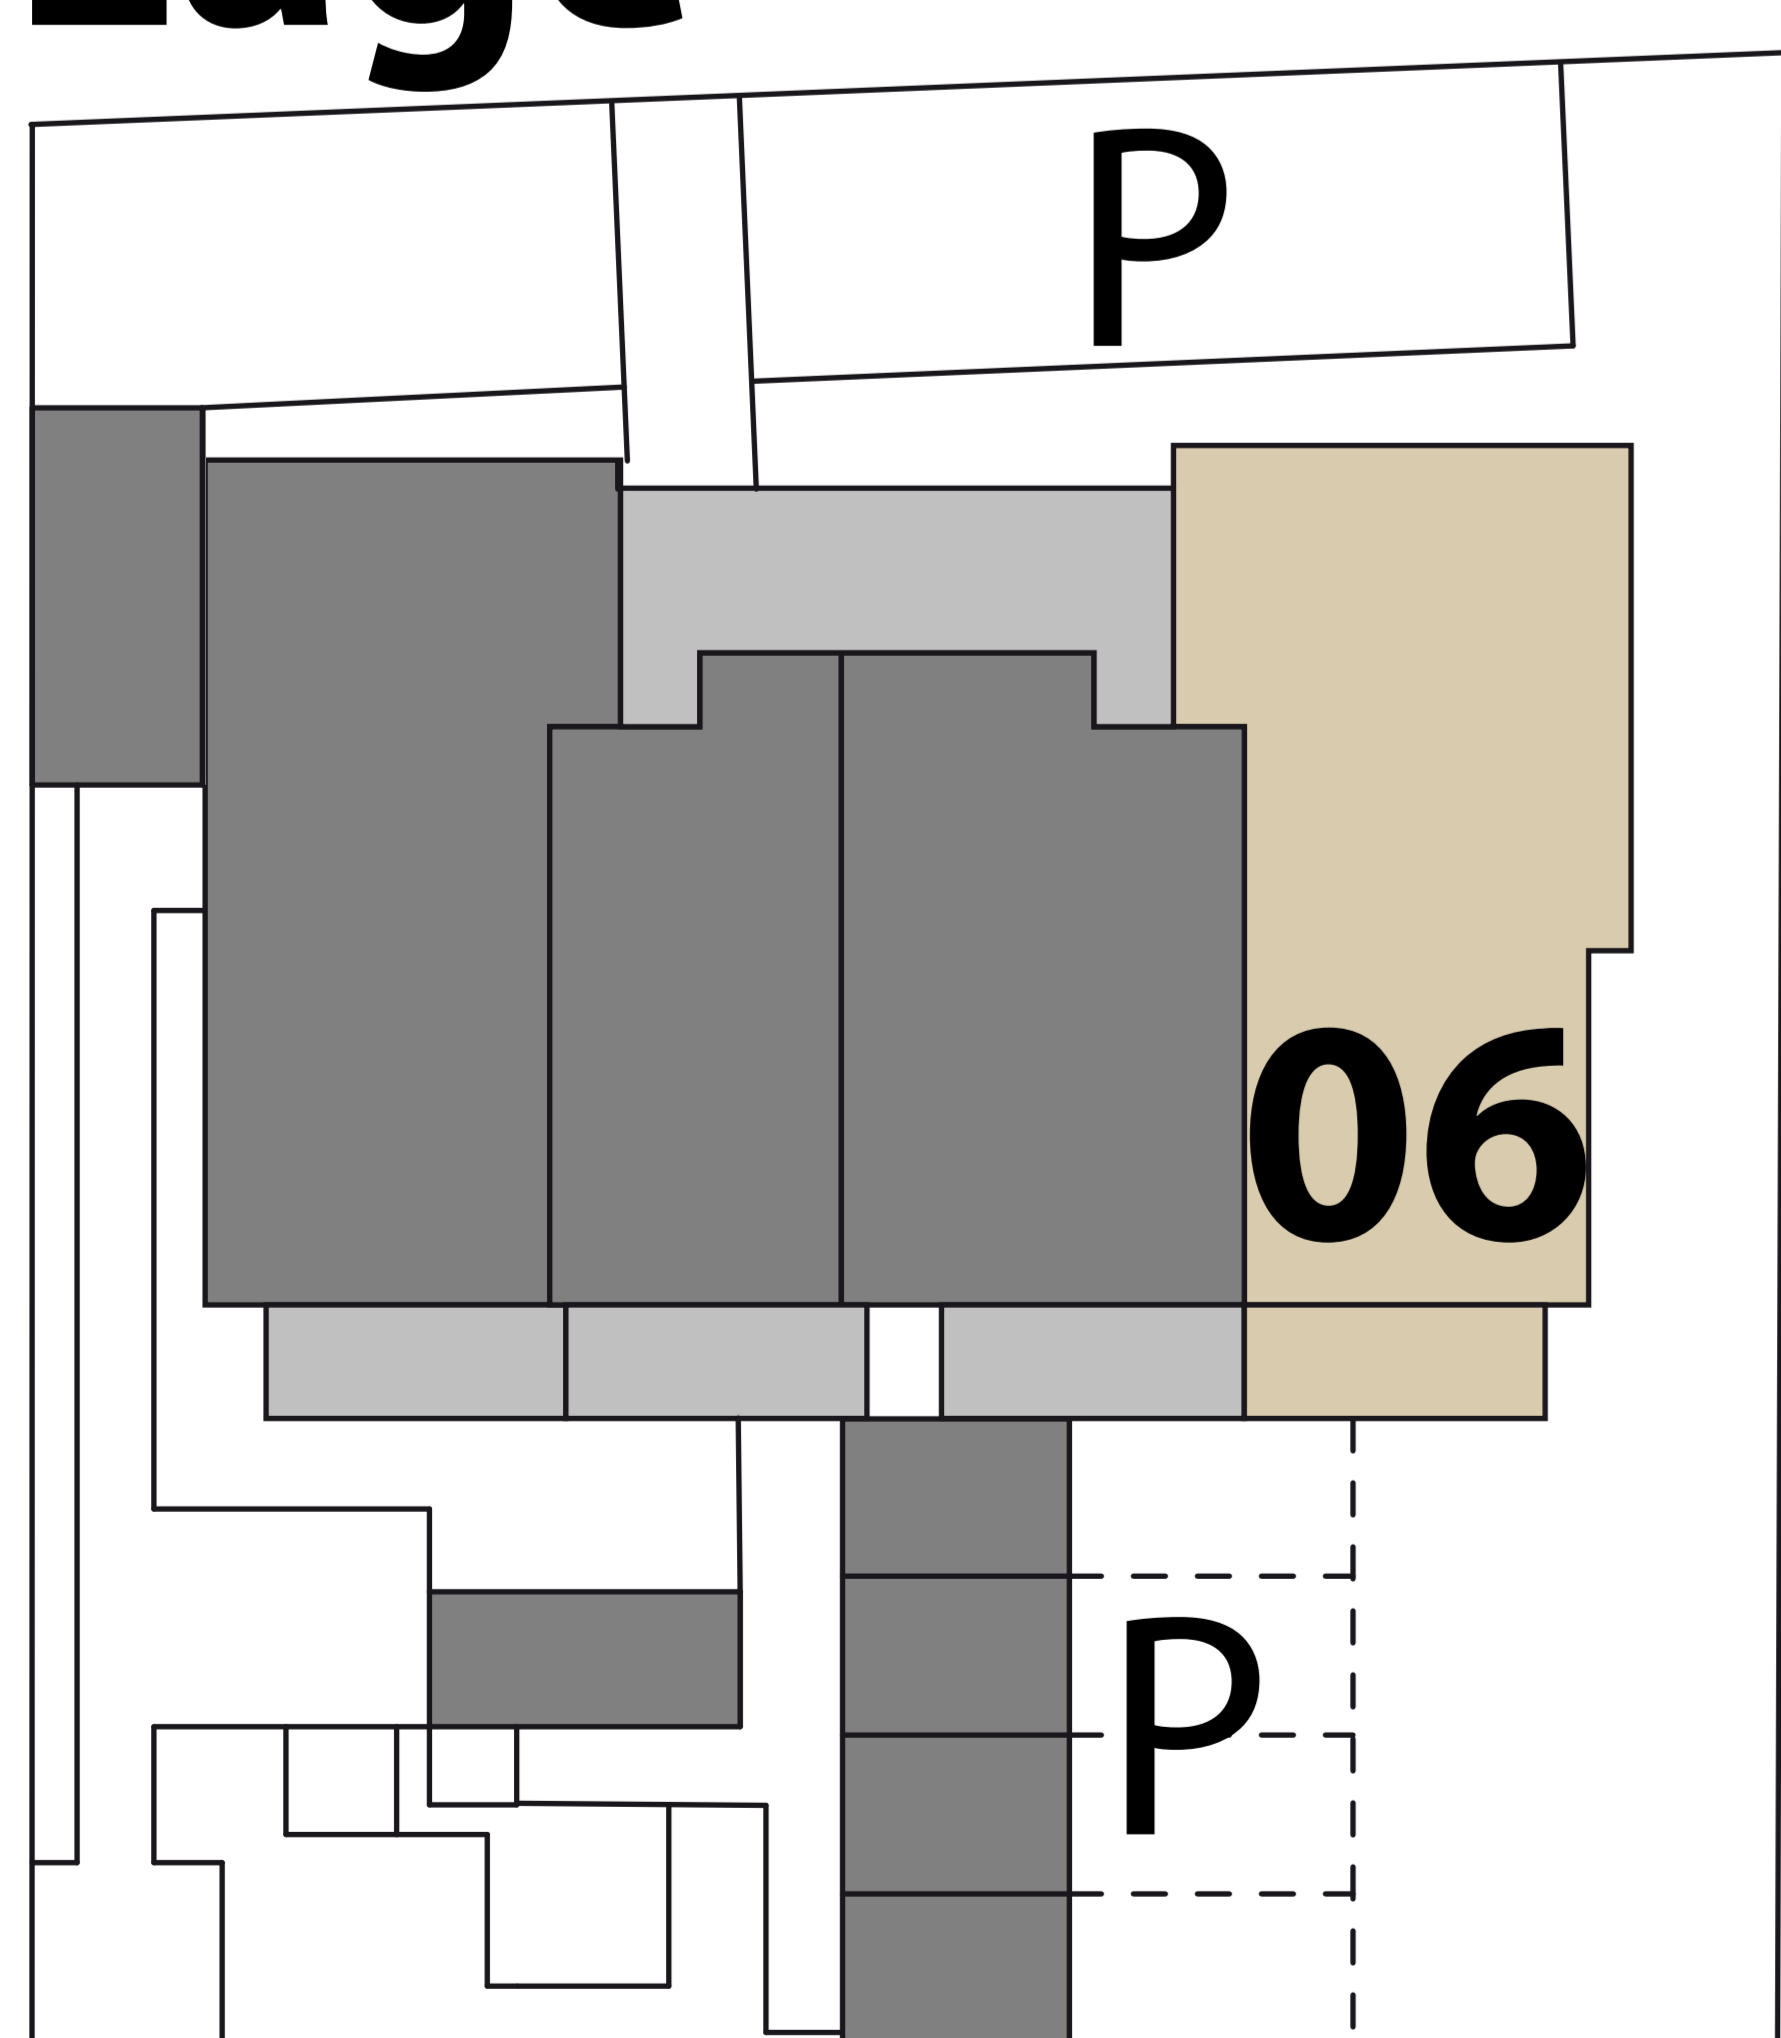

Lage

I:O:G:I:S
W O H N E N   A U F   Z E I T