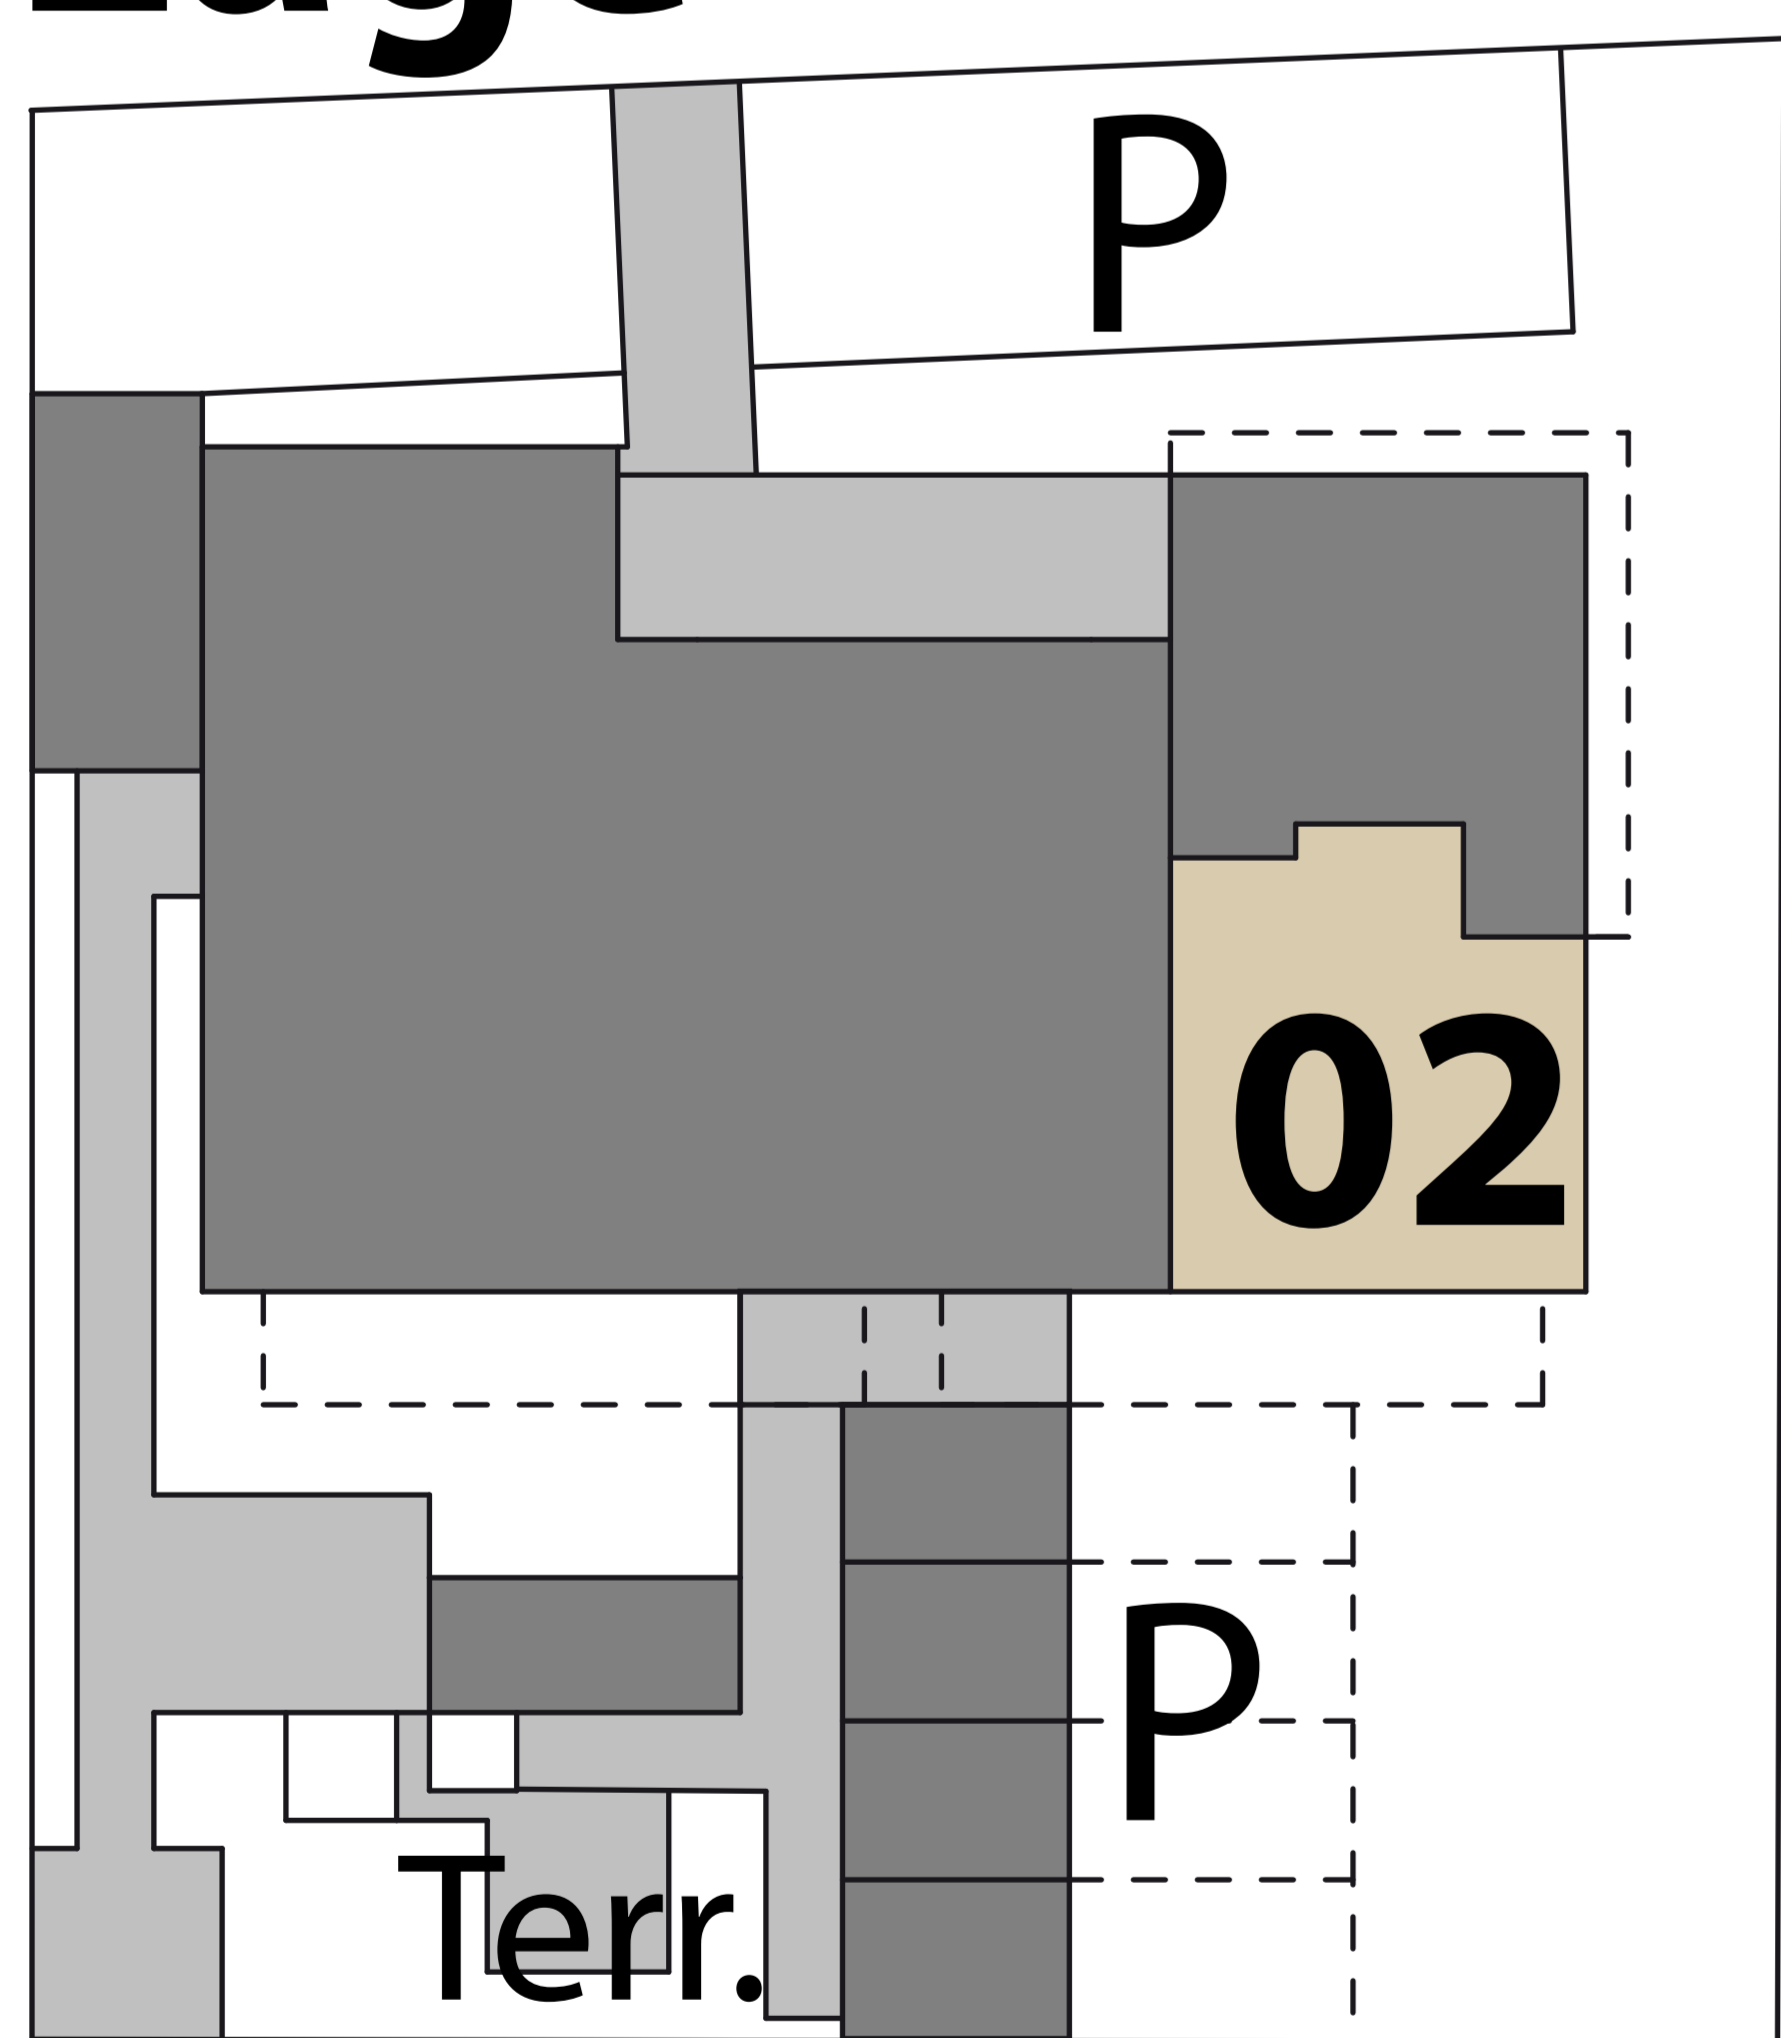

Appartements:
Hochdorfer Straße 6
D-71735 Eberdingen

Verwaltung:
Bahnhofstraße 18
D-71272 Renningen

Kontakt@HotelLogis.de
www.HotelLogis.de

Fon +49.7159.420 45 45
Fax +49.7159.420 45-10

Appartement 02 »Charles Darwin« EG / 2 Zimmer

Wohnen/Essen/Kochen	31,7 m ²
Schlafen	14,0 m ²
Bad	5,6 m ²
Windfang (x 0,5)	3,2 m ²
Wohnfläche	54,5 m²

Lage

I · O · G · I · S

W O H N E N A U F Z E I T