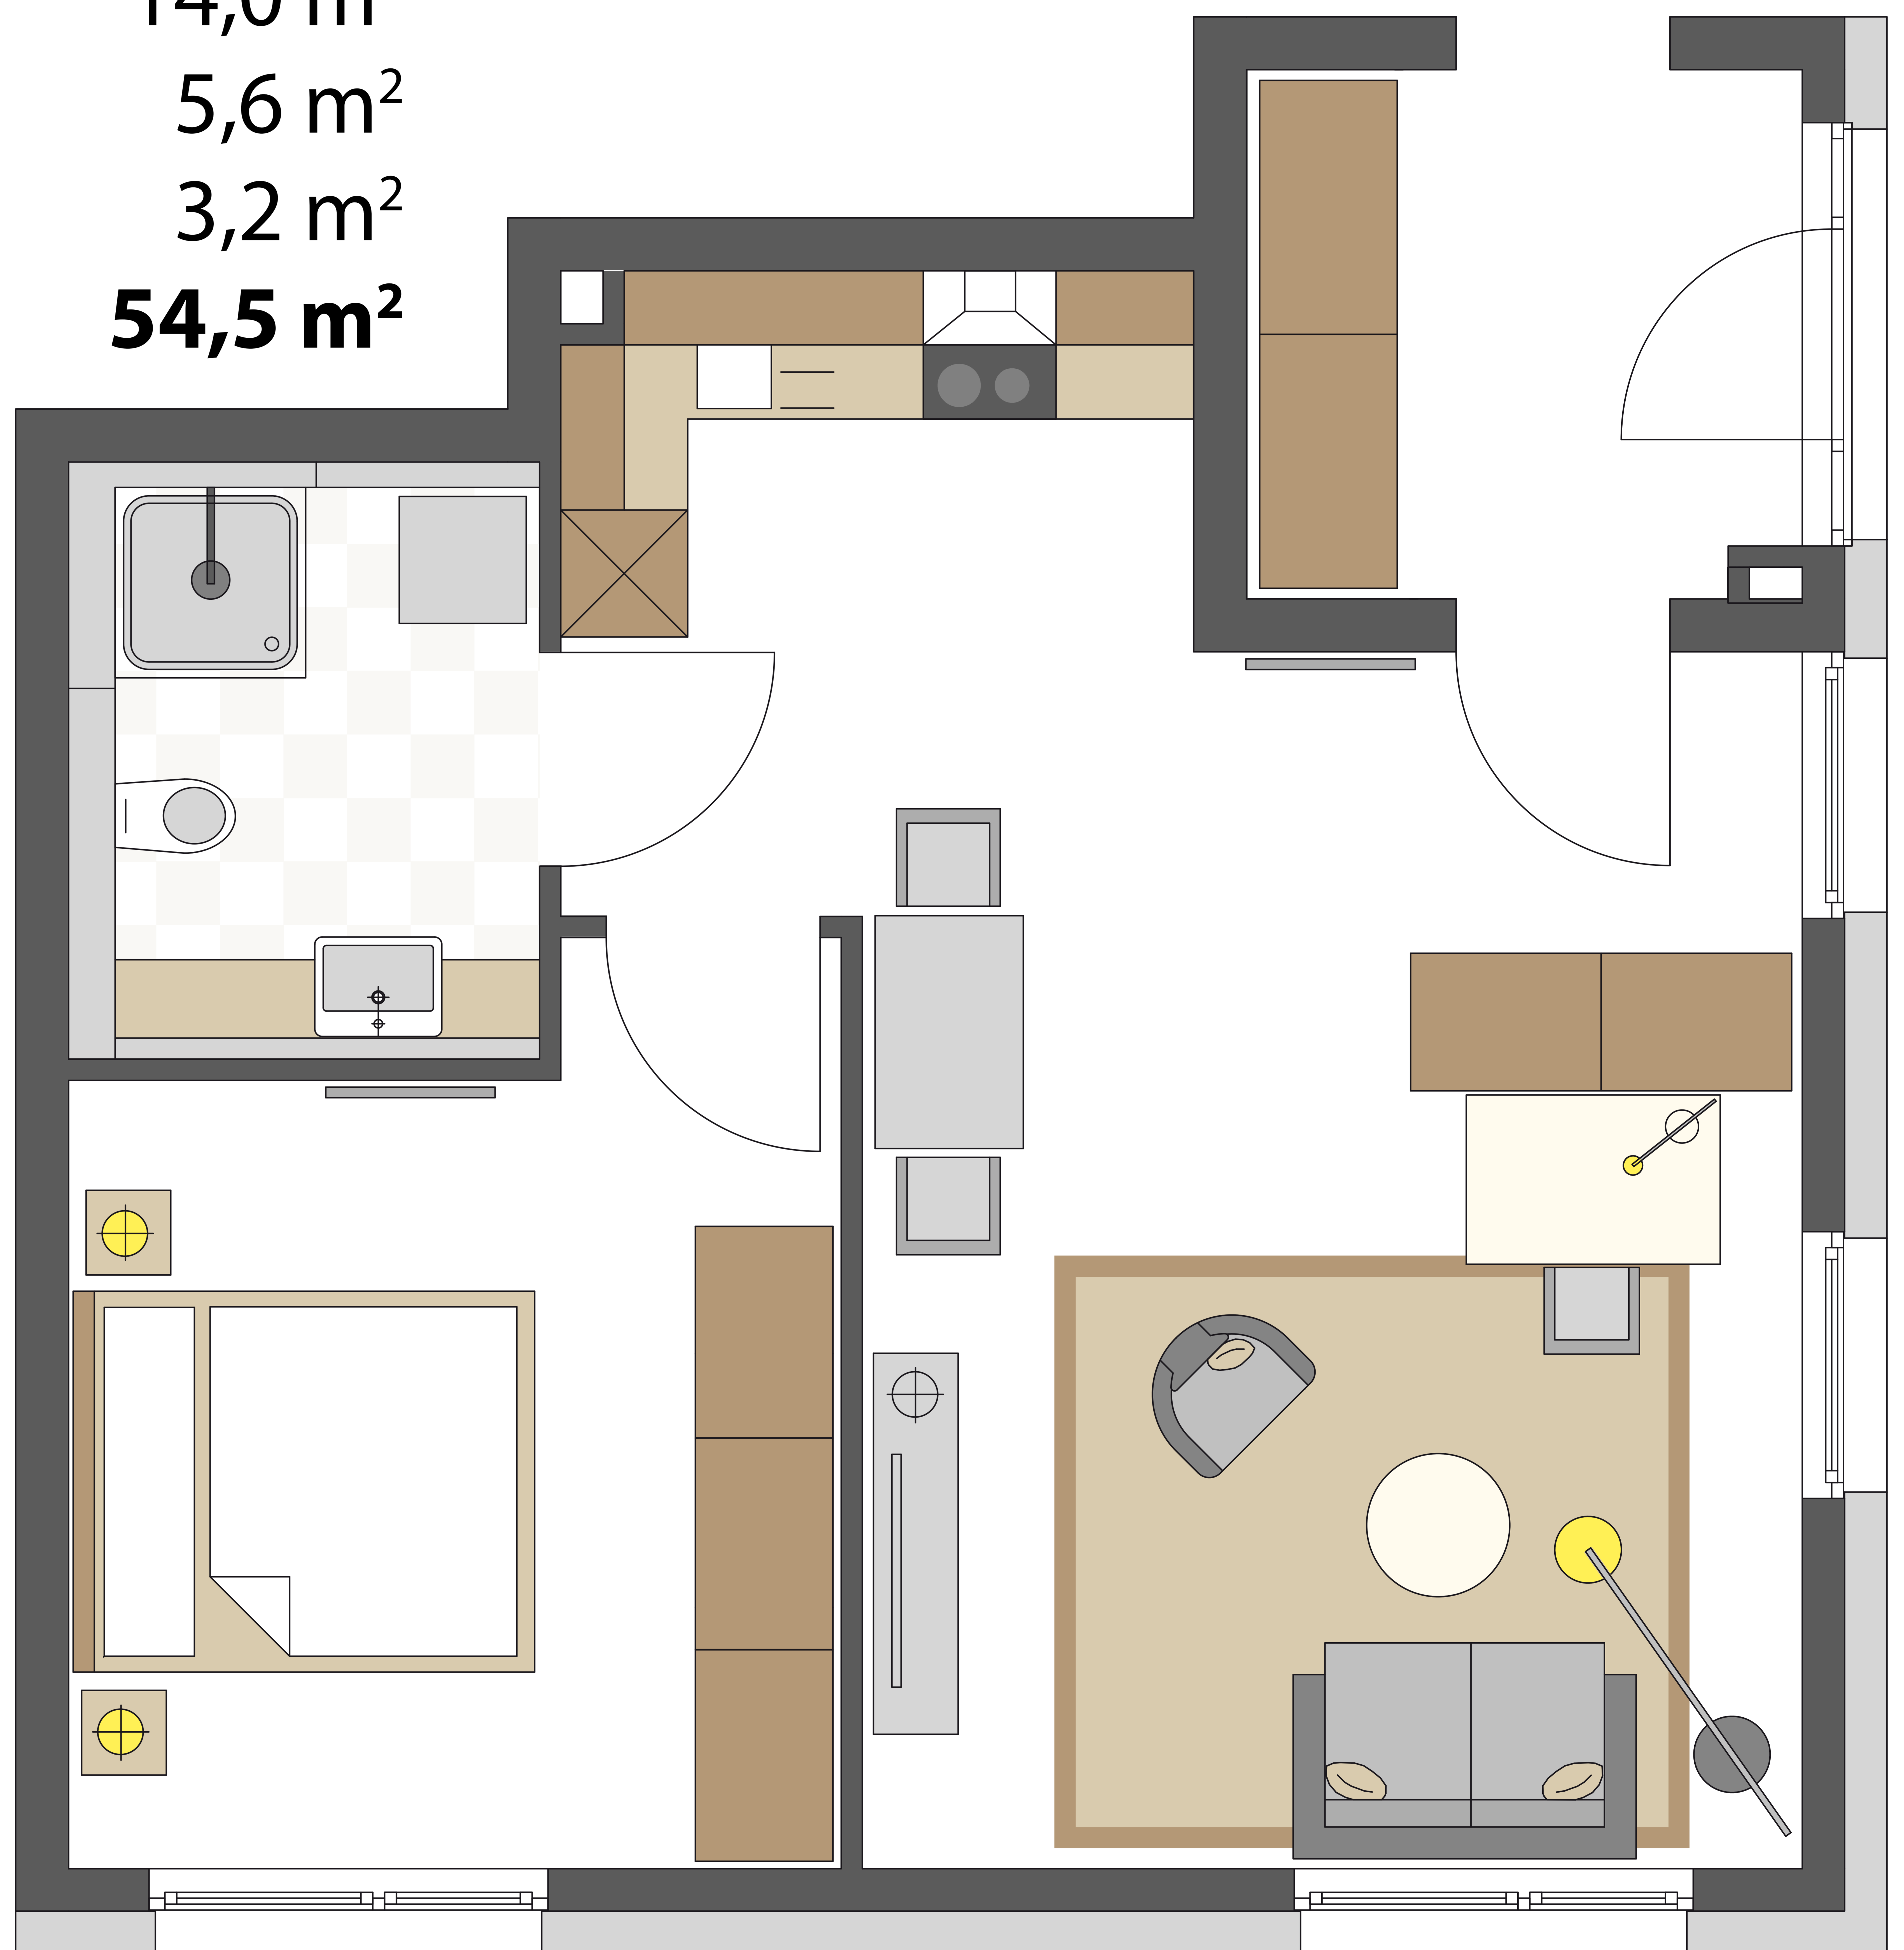

Appartements:
Hochdorfer Straße 6
D-71735 Eberdingen

Verwaltung:
Bahnhofstraße 18
D-71272 Renningen

Kontakt@HotelLogis.de
www.HotelLogis.de

Fon +49.7159.420 45 45
Fax +49.7159.420 45-10

Appartement 02 »Charles Darwin« EG / 2 Zimmer

Wohnen/Essen/Kochen	31,7 m ²
Schlafen	14,0 m ²
Bad	5,6 m ²
Windfang (x 0,5)	3,2 m ²
Wohnfläche	54,5 m²

Lage

I · O · G · I · S

W O H N E N A U F Z E I T